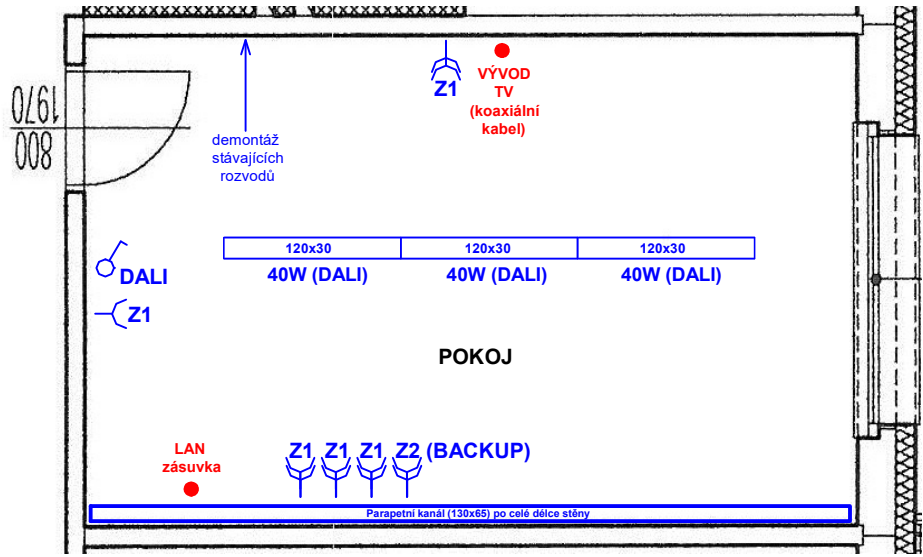

**ROZVADĚČ R:**

1)  
Umístění: Levý pokoj:  
Jištění: B16/1+N/0,03-A  
Kabel: CYKY 3Jx2,5  
Označ.: Z1

2)  
Umístění: Zálaha pokoje:  
Jištění: B16/1+N/0,03-A  
Kabel: CYKY 3Jx2,5  
Označ.: Z2

3)  
Umístění: Osvětlení pokoje:  
Jištění: B10/1+N/0,03-A  
Kabel: CYKY 3Jx1,5  
Označ.: SV

**Legenda:**

-  LED panel (120x30)
- 40W**
-  DALI regulátor otočný do KO68
-  zás. jednoduchá
-  zás. dvojnásobná

1	POLE 1	DS Hranice, Jungmannova 1805, 753 01 Hranice		kontroloval:		LIST 1
	SILOVÉ OBVODY	ZADÁNÍ ELEKTROINSTALACE		kreslil:		
		Číslo akce:	Čísl. zařízení:	Datum vyhotovení:		